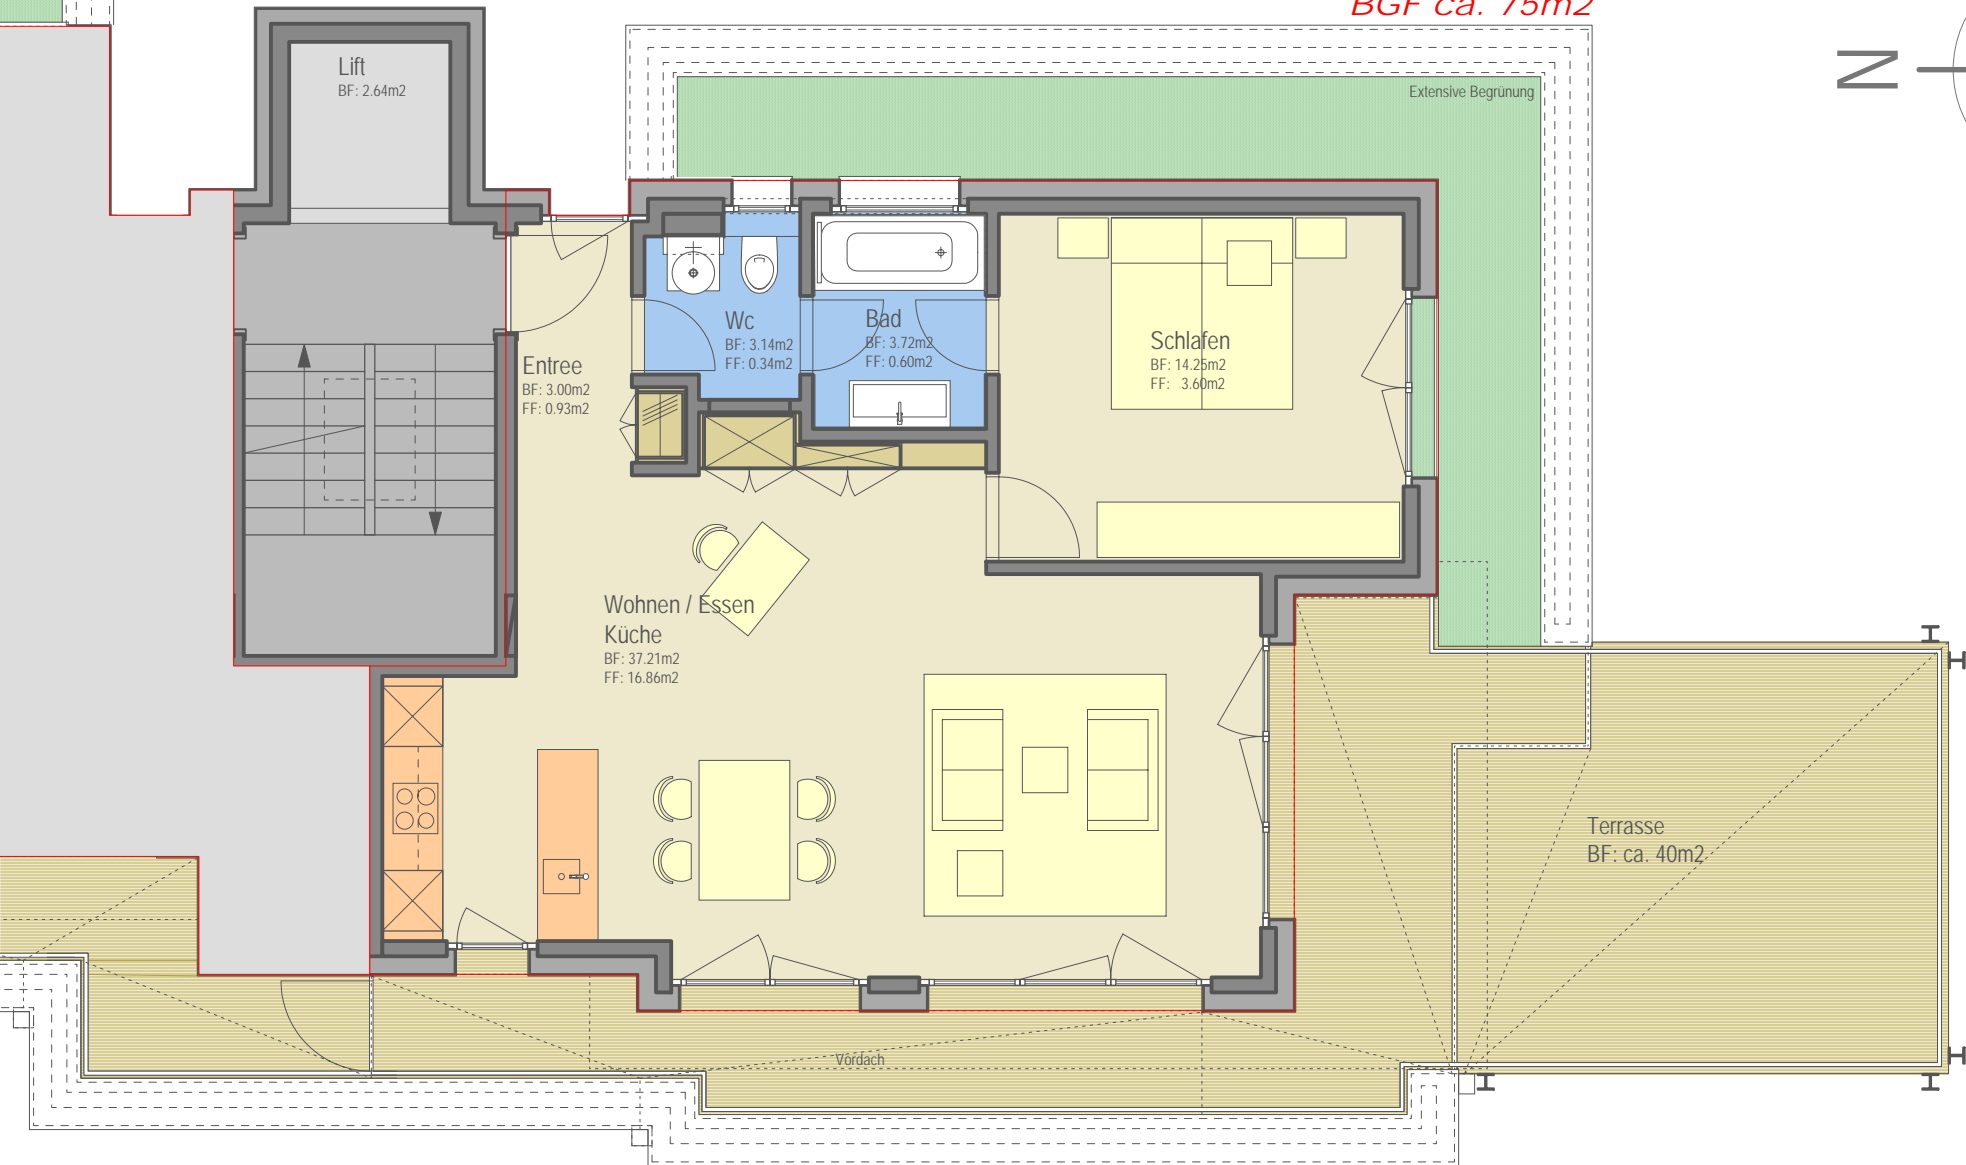

Wohnung Attika rechts

BGF ca. 75m²

MASSANGABE: